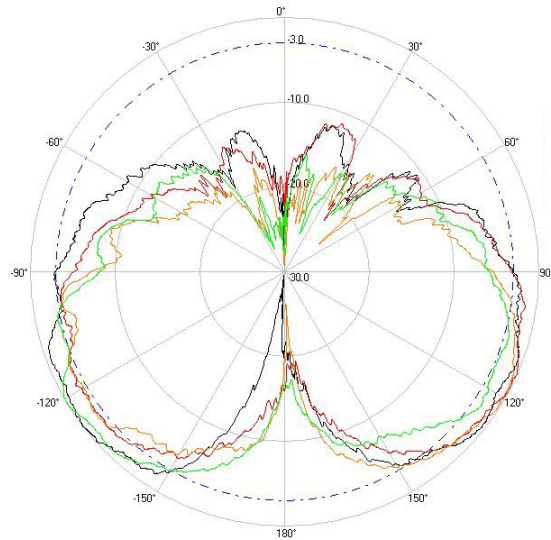

> Part Number: **ATS-OO-245-34-4RPTP-36**

> **2.45 GHZ**

> **5.5 GHZ**

H-Plane

H-Plane

V-Plane

V-Plane

**Radiation Pattern Legend**

Lead 1: Black    Lead 2: Red    Lead 3: Orange    Lead 4: Green