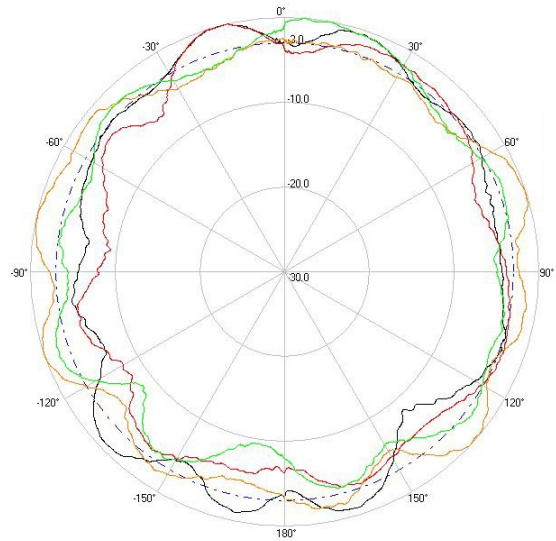

> Part Number: **ATS-OO-245-34-4RPTP-36**

> **2.45 GHZ**

> **5.5 GHZ**

H-Plane

H-Plane

V-Plane

V-Plane

**Radiation Pattern Legend**

Lead 1: Black    Lead 2: Red    Lead 3: Orange    Lead 4: Green