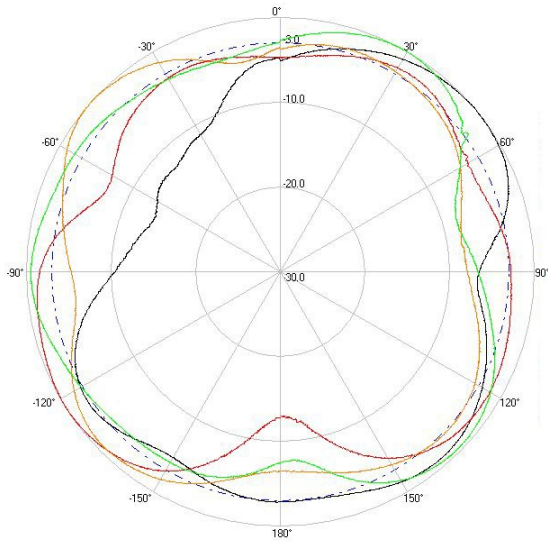

> Part Number: **ATS-OO-245-34-4RPTP-36**

> **2.45 GHZ**

> **5.5 GHZ**

H-Plane

H-Plane

V-Plane

V-Plane

**Radiation Pattern Legend**

Lead 1: Black    Lead 2: Red    Lead 3: Orange    Lead 4: Green