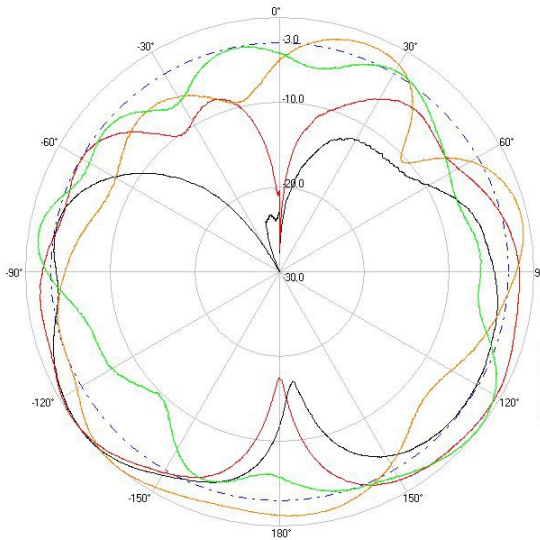

> Part Number: **ATS-OO-245-34-4RPTP-36**

> **2.45 GHZ**

> **5.5 GHZ**

H-Plane

H-Plane

V-Plane

V-Plane

**Radiation Pattern Legend**

Lead 1: Black    Lead 2: Red    Lead 3: Orange    Lead 4: Green