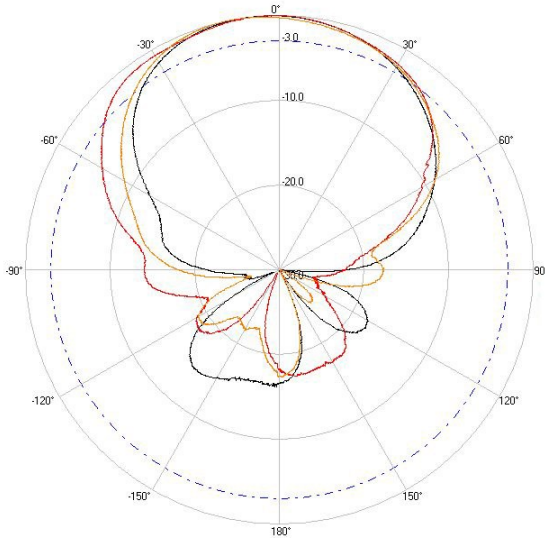

2.5 GHZ

5 GHZ

H-Plane

H-Plane

V-Plane

V-Plane

Radiation Pattern Legend

Leads	Color
1	Black
2	Red
3	Orange