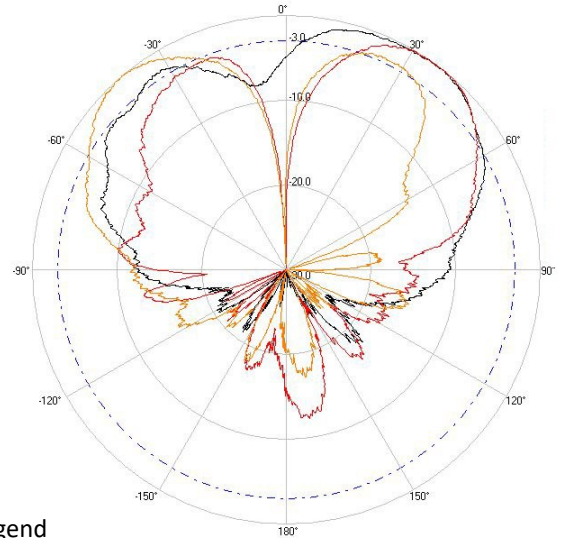

2.5 GHZ

5 GHZ

H-Plane

H-Plane

V-Plane

V-Plane

Radiation Pattern Legend

Leads	Color
1	Black
2	Red
3	Orange