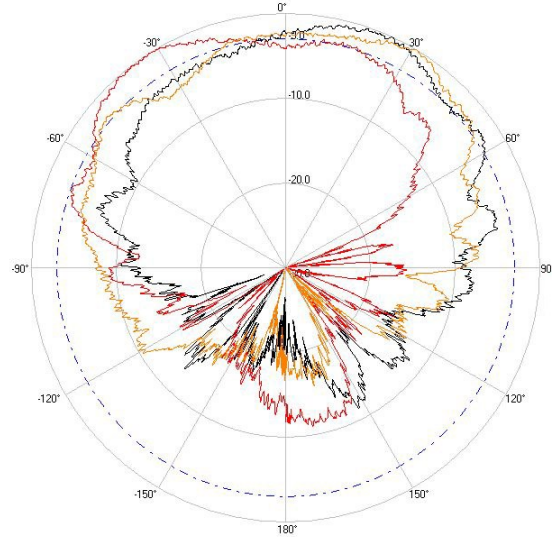

2.5 GHZ

5 GHZ

H-Plane

H-Plane

V-Plane

V-Plane

Radiation Pattern Legend

Leads	Color
1	Black
2	Red
3	Orange