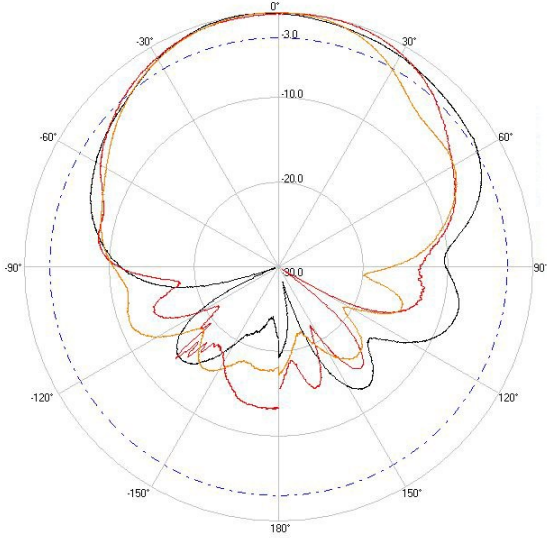

2.5 GHZ

5 GHZ

H-Plane

H-Plane

V-Plane

V-Plane

Radiation Pattern Legend

Leads	Color
1	Black
2	Red
3	Orange