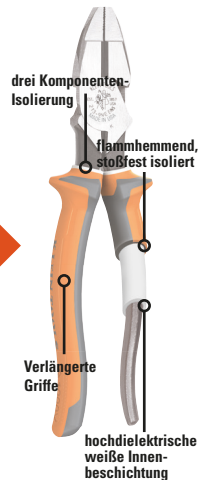

IM SET ENTHALTEN:

69408: Die große Tradesman Pro Tasche ist mit einem praktischen Griff für den Transport ausgestattet. Eine Innen- und eine Außentasche für schnellen Zugriff und Organisation. Diese langlebige und vielseitige schwarze Tasche ist ideal für Mess- und Prüfgeräte sowie jegliche Werkzeuge.

VDV 501-823: Der VDV Scout® Pro 2 ist ein vielseitiger Kabeltester für Sprach-, Daten- und Videosysteme, der Koaxial-, Daten- und Telefonkabel ortet und überprüft. Mit den mitgelieferten Remote-Einheiten prüfen Sie mehrere Kabelverläufe gleichzeitig. Mit diesem Kit können Sie jederzeit schnell und präzise Kabelinstallationen überprüfen.

VDV 500-060: Die Tonortungssonde PROBEplus ist zuverlässig und langlebig und auf Ihre Anforderungen abgestimmt. Das Prüfgerät ortet Leitungsführungen und identifiziert Kabel in gängigen Verdrahtungen.

SET-Preis:

€ 229,-*

statt € 267,75 *

*inkl. 19% MwSt.
Angebot ist gültig bis 31.5.2018